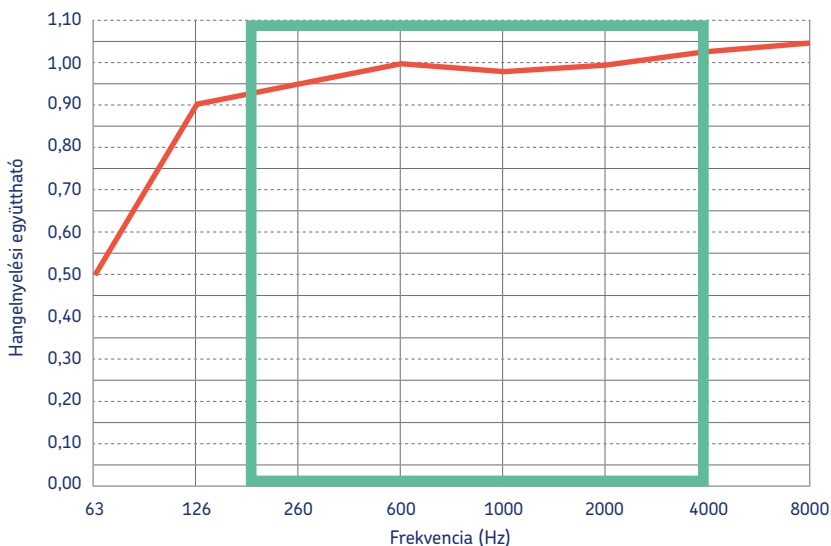

A kiváló akusztikai hangelnyelő tulajdonságokkal rendelkező URSA ACOUSTIC PANEL termékek 2022-től már a magyar piacon is elérhetők.

URSA ACOUSTIC PANEL

Tulajdonságok:

- A beszéd hangfrekvenciája az 500–4 000 Hz tartományban mozog. A termék 125–8 000 Hz környezetben képes a helyiség akusztikai jellemzőinek javítására (utóhangok csökkentésére).
- 4 különböző, egyenként is speciális funkciót betöltő rétegből készül, melyek közül az URSA TERRA 62Ph / VrVk – prémium szálalás ásványgyapot tábla tölti be az akusztikai hangelnyelő funkciót.
- A dekorpanel fő alkotóelemeként felhasznált URSA TERRA 62Ph / VrVk ásványgyapot szálalanyag az A1 tűzveszélyességi kategóriába tartozik, azaz nem éghető (szabvány: EN 13162).
- Az URSA TERRA 62Ph / VrVk ásványgyapot termék maximálisan egészségbarát is: rendelkezik a kiváló beltéri levegő minőség Blue Angel és RAL tanúsítványával.
- Az akusztikus dekorpanelek magas UV ellenállással rendelkeznek.
- A termék a normál használatból eredő fizikai behatásoknak ellenáll.
- Az akusztikai panelek alkalmazhatósági hőmérséklet határai: -20 és +100 °C között.
- 100%-ban kézi munkával készült szlovén termék.